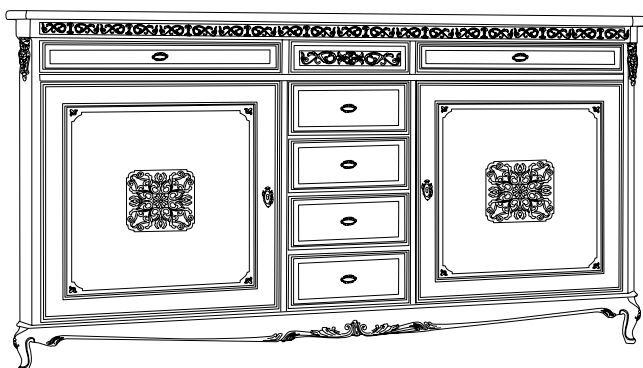

F-14/I7S

Credenza 2 p. + cassetti
anta intarsio
piede 700 Venezia
spalla scantonata
l. 215 p. 54 h. 115