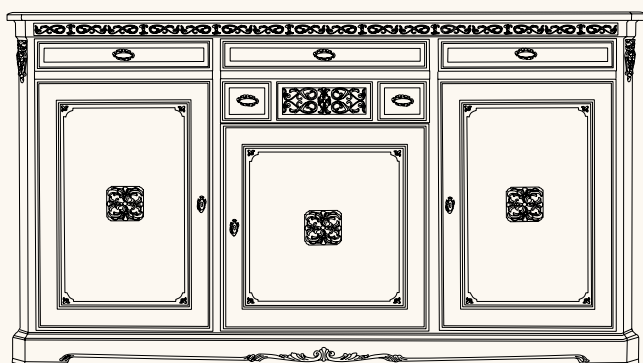

DESCRIZIONE

F-21/GZS

Credenza 3 p. grande
anta formella
piede zoccolo
spalla scantonata
l. 215 p. 54 h. 120