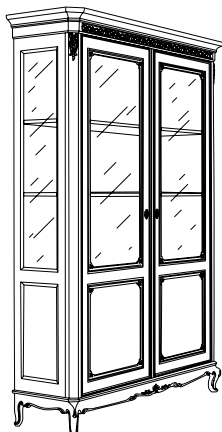

F-31/L7S
Argentiera 2 porte
anta liscia
piede 700 Venezia
spalla scantonata
l. 163 p. 50 h. 225