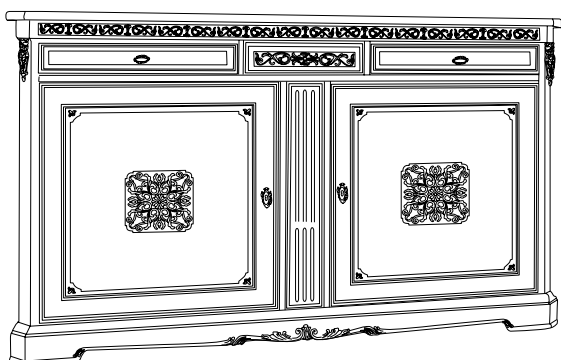

DESCRIZIONE

F-01/LZS

Credenza 2 porte
anta liscia
piede zoccolo
spalla scantonata
l. 186 p. 54 h. 110

F-02/IZS

Credenza 2 porte
anta intarsio
piede zoccolo
spalla scantonata
l. 186 p. 54 h. 110

F-03/GZS

Credenza 2 porte
anta formella
piede zoccolo
spalla scantonata
l. 186 p. 54 h. 110