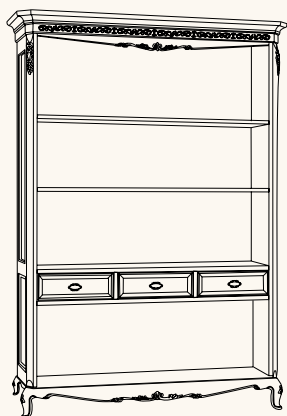

F-53/7C

Libreria/Studio a giorno
piede 700 Venezia
spalla curva
l. 163 p. 50 h. 225