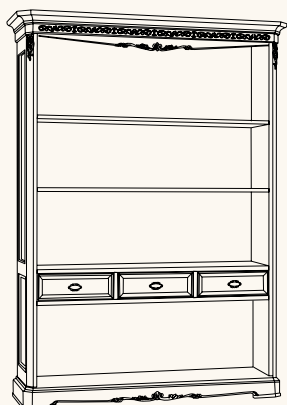

Vetro "finto soffiato" FIANCHI

48-VA

Vetro "finto soffiato" ANTE LAT.

49-VC

Vetro "f/soffiato"
spalla CENTRALE

50-PC

Pannello legno
spalla CENTRALE

DESCRIZIONE