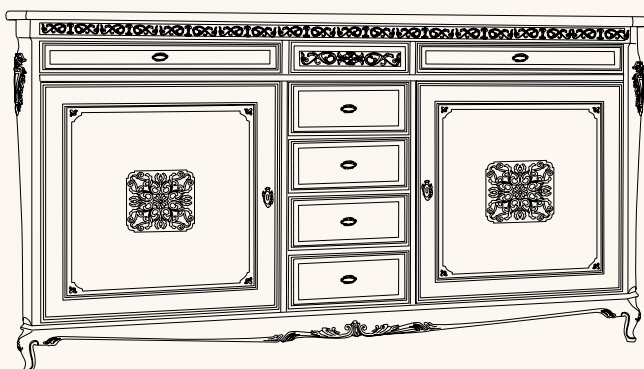

Credenza 2 p. + cassetti
anta formella
piede 700 Venezia
spalla scantonata
l. 215 p. 54 h. 115

F-16/L7C

Credenza 2 p. + cassetti
anta liscia
piede 700 Venezia
spalla curva
l. 215 p. 54 h. 115

DESCRIZIONE