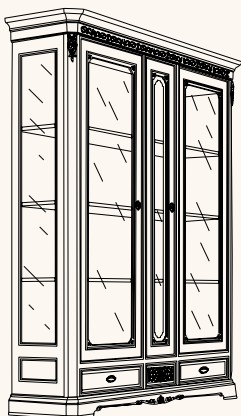

41-VA

Vetro "finto soffiato" ANTE

F-42/ZS

Argentiera 2 p. grande
piede zoccolo
spalla scantonata
l. 188 p. 50 h. 220