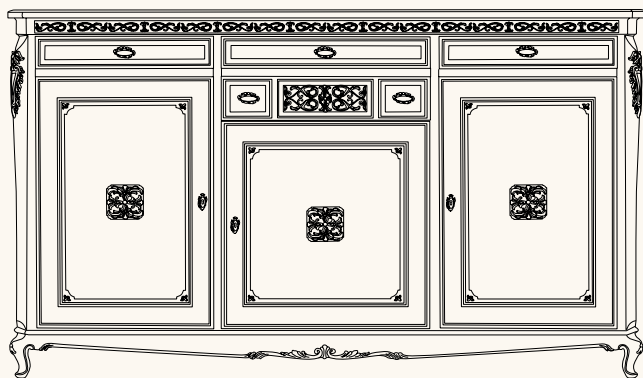

F-27/G7C

Credenzone 3 p. grande
anta formella
piede 700 Venezia
spalla curva
l. 215 p. 54 h. 125