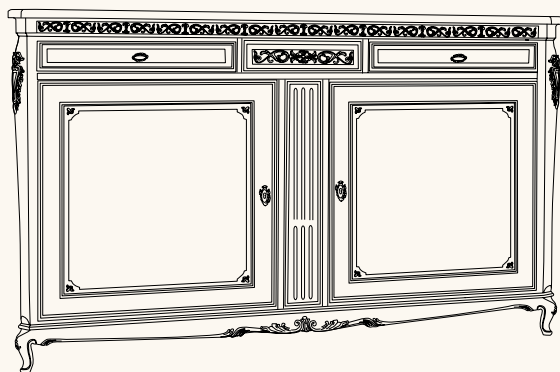

F-07/L7C

Credenza 2 porte
anta liscia
piede 700 Venezia
spalla curva
l. 186 p. 54 h. 115