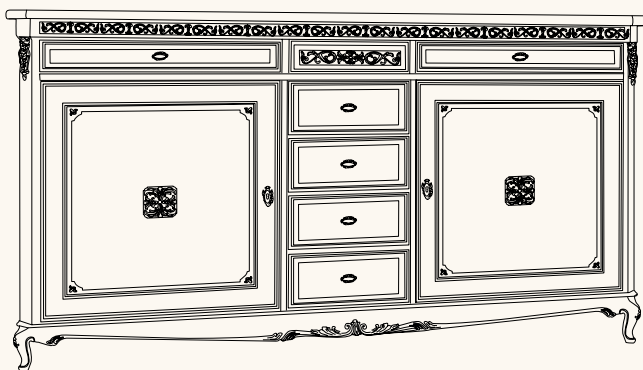

F-15/G7S

Credenza 2 p. + cassetti
anta formella
piede 700 Venezia
spalla scantonata
l. 215 p. 54 h. 115