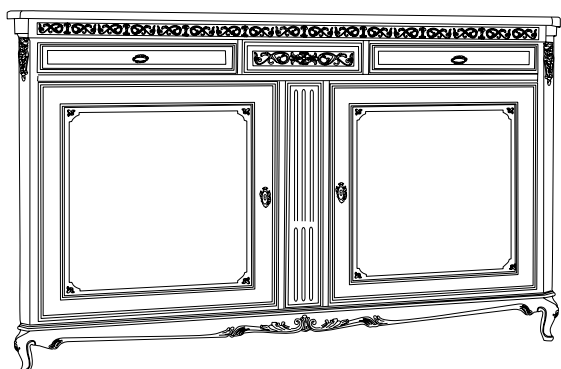

DESCRIZIONE

F-01/LZS

Credenza 2 porte
anta liscia
piede zoccolo
spalla scantonata
l. 186 p. 54 h. 110

F-02/IZS

Credenza 2 porte
anta intarsio
piede zoccolo
spalla scantonata
l. 186 p. 54 h. 110

F-03/GZS

Credenza 2 porte
anta formella
piede zoccolo
spalla scantonata
l. 186 p. 54 h. 110