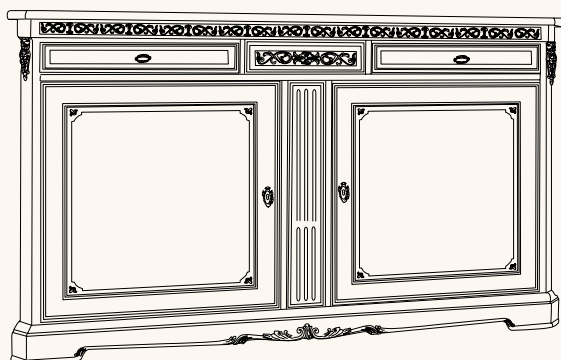

DESCRIZIONE

F-01/LZS

Credenza 2 porte
anta liscia
piede zoccolo
spalla scantonata
l. 186 p. 54 h. 110

F-02/IZS

Credenza 2 porte
anta intarsio
piede zoccolo
spalla scantonata
l. 186 p. 54 h. 110

F-03/GZS

Credenza 2 porte
anta formella
piede zoccolo
spalla scantonata
l. 186 p. 54 h. 110