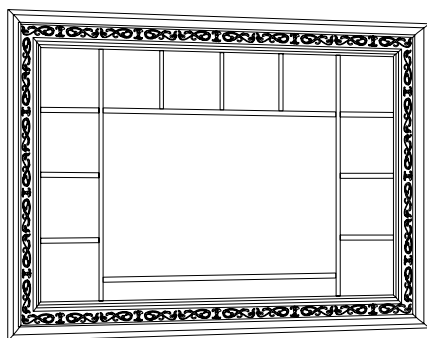

DESCRIZIONE

F-1000

Parete soggiorno/TV
Damasco
con antine traforate
scorrevoli
l. 274 p. 46 h. 222

F-2000

Porta TV a muro (*)
l. 218 p. 46 h. 156

(*) Si possono appendere.
Oppure inserire in nicchia
opportunamente predisposta.
Il cornicione intagliato è comple-
tato da una veletta in legno nei
lati per poter inserire un impianto
neon "retro-illuminazione".