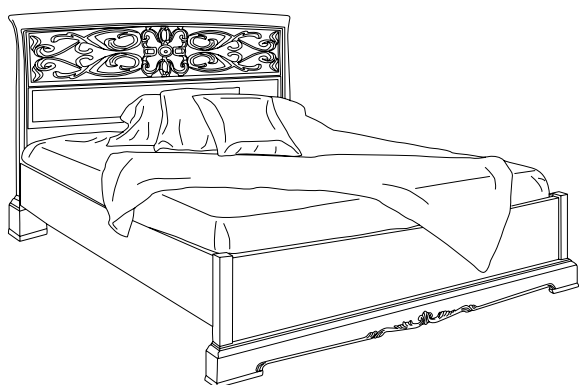

F-60/ZGL

Letto matrimoniale
testata traforata
piede zoccolo
Giro letto
l. 175 p. 215 h. 118
l. 195 p. 215 h. 118