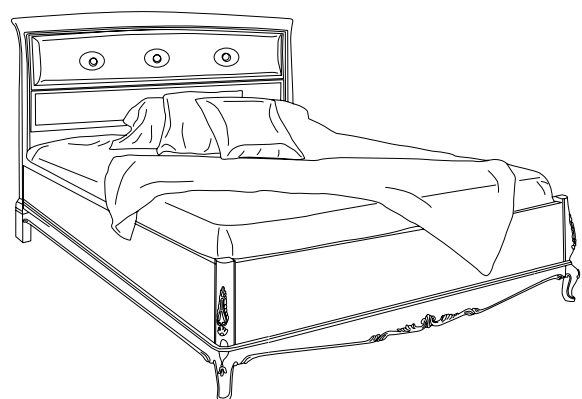

F-66/7GL

Letto matrimoniale
testata pann. da imbottire
piede 700 Venezia
Giro letto
l. 175 p. 215 h. 118
l. 195 p. 215 h. 118