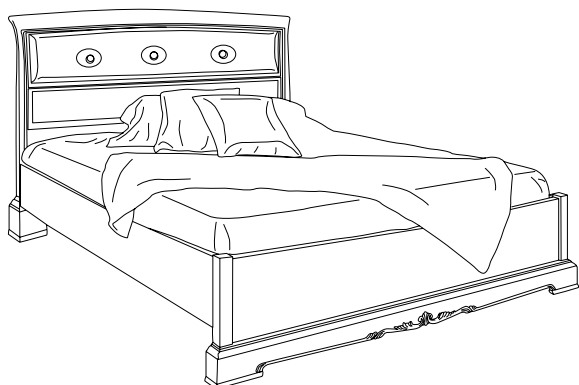

F-62/ZGL

Letto matrimoniale
testata pann. da imbottire
piede zoccolo
Giro letto
l. 175 p. 215 h. 118
l. 195 p. 215 h. 118