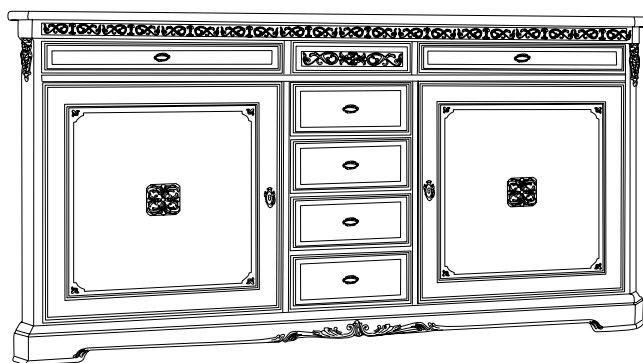

F-12/GZS

Credenza 2 p. + cassetti
anta formella
piede zoccolo
spalla scantonata
l. 215 p. 54 h. 110