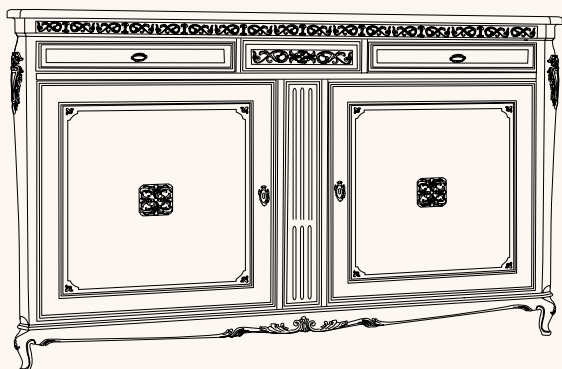

DESCRIZIONE

F-09/G7C

Credenza 2 porte
anta formella
piede 700 Venezia
spalla curva
l. 186 p. 54 h. 115