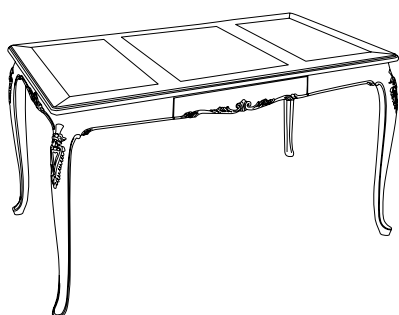

F-51/ZS

Libreria/Studio a giorno
piede zoccolo
spalla scantonata
l. 163 p. 50 h. 220

F-52/7S

Libreria/Studio a giorno
piede 700 Venezia
spalla scantonata
l. 163 p. 50 h. 225

F-53/7C

Libreria/Studio a giorno
piede 700 Venezia
spalla curva
l. 163 p. 50 h. 225

F-54/SCR

Scrittoio con cassetto
piede 700 Venezia
l. 160 p. 90 h. 80

DESCRIZIONE

F-58/SD

Sedia
piede 700 Venezia
l. 53 p. 59 h. 98

F-55/T110

Tavolo 110x110
piede 700 Venezia
con n. 1 allunga da cm. 55

F-56/T160