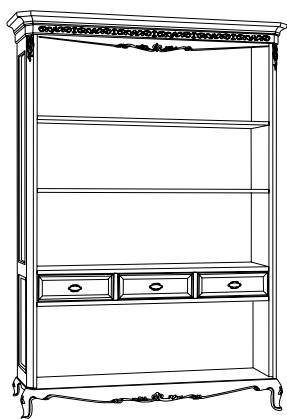

F-52/7S

Libreria/Studio a giorno
piede 700 Venezia
spalla scantonata
l. 163 p. 50 h. 225