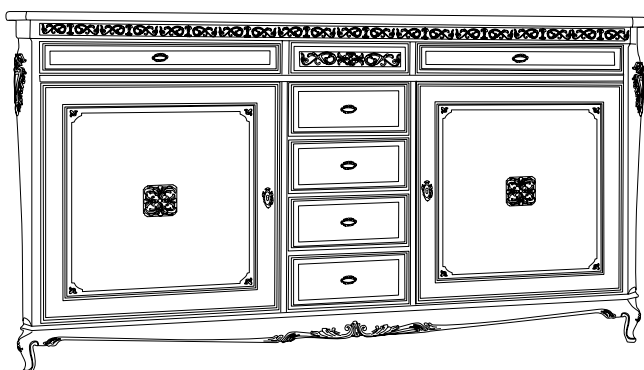

F-18/G7C

Credenza 2 p. + cassetti
anta formella
piede 700 Venezia
spalla curva
l. 215 p. 54 h. 115