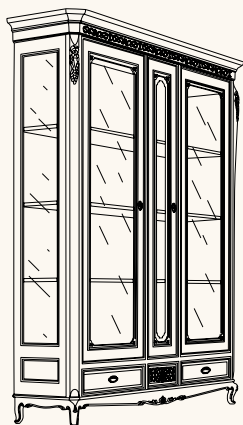

Vetro "finto soffiato" FIANCHI

41-VA

Vetro "finto soffiato" ANTE

F-42/ZS

Argentiera 2 p. grande
piede zoccolo
spalla scantonata
l. 188 p. 50 h. 220

F-43/7S

Argentiera 2 p. grande
piede 700 Venezia
spalla scantonata
l. 188 p. 50 h. 225