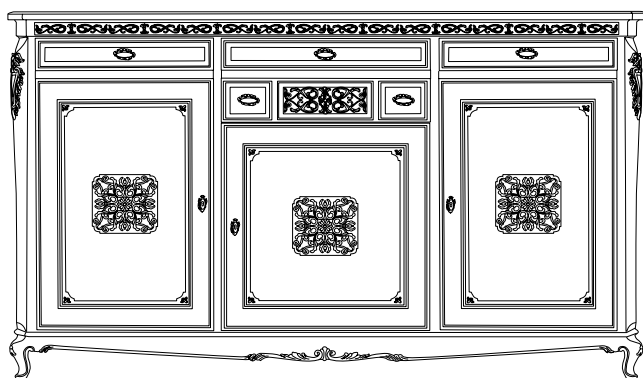

F-24/G7S

Credenza 3 p. grande
anta formella
piede 700 Venezia
spalla scantonata
l. 215 p. 54 h. 125

DESCRIZIONE

F-25/L7C

Credenzone 3 p. grande
anta liscia
piede 700 Venezia
spalla curva
l. 215 p. 54 h. 125