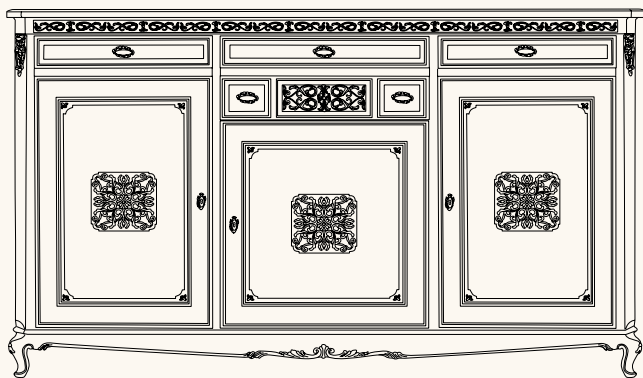

F-23/I7S

Credenza 3 p. grande
anta intarsio
piede 700 Venezia
spalla scantonata
l. 215 p. 54 h. 125