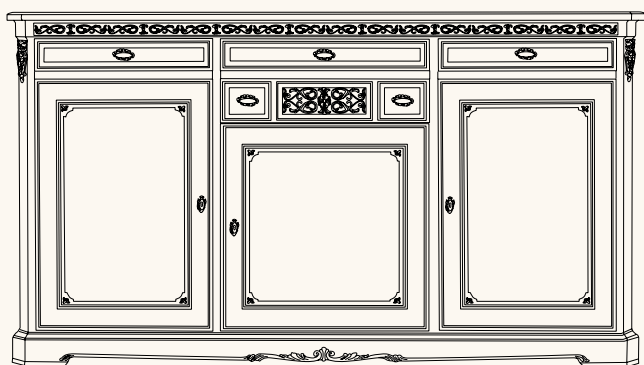

F-19/LZS

Credenzone 3 p. grande
anta liscia
piede zoccolo
spalla scantonata
l. 215 p. 54 h. 120