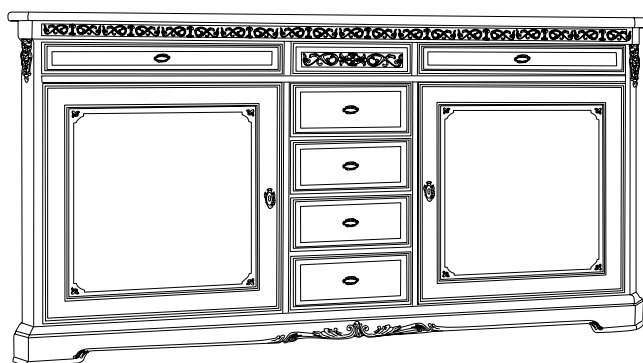

F-10/LZS

Credenza 2 p. + cassetti
anta liscia
piede zoccolo
spalla scantonata
l. 215 p. 54 h. 110