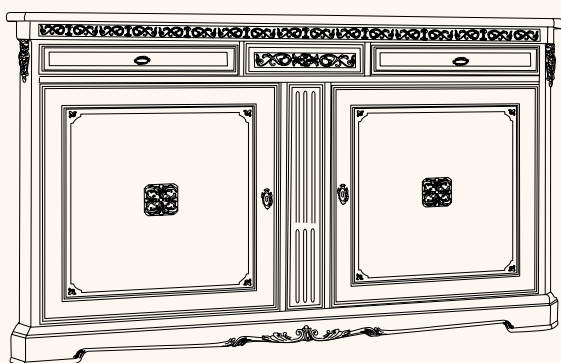

DESCRIZIONE

F-01/LZS

Credenza 2 porte
anta liscia
piede zoccolo
spalla scantonata
l. 186 p. 54 h. 110

F-02/IZS

Credenza 2 porte
anta intarsio
piede zoccolo
spalla scantonata
l. 186 p. 54 h. 110

F-03/GZS

Credenza 2 porte
anta formella
piede zoccolo
spalla scantonata
l. 186 p. 54 h. 110