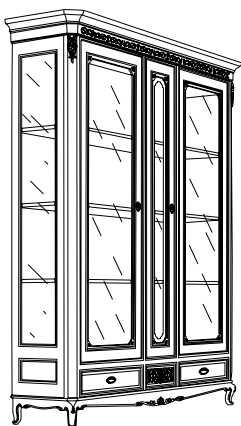

Vetro "finto soffiato" FIANCHI

41-VA

Vetro "finto soffiato" ANTE

F-42/ZS

Argentiera 2 p. grande
piede zoccolo
spalla scantonata
l. 188 p. 50 h. 220

F-43/7S

Argentiera 2 p. grande
piede 700 Venezia
spalla scantonata
l. 188 p. 50 h. 225