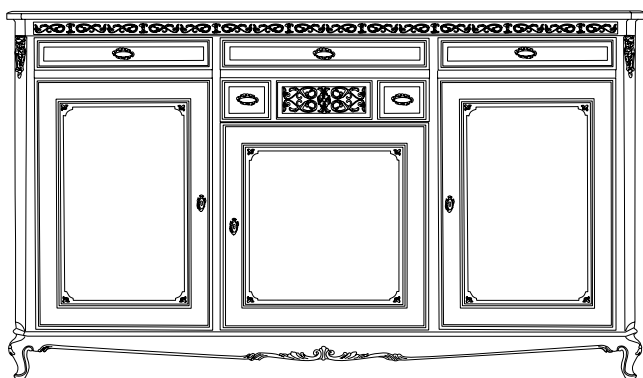

F-22/L7S

Credenza 3 p. grande
anta liscia
piede 700 Venezia
spalla scantonata
l. 215 p. 54 h. 125