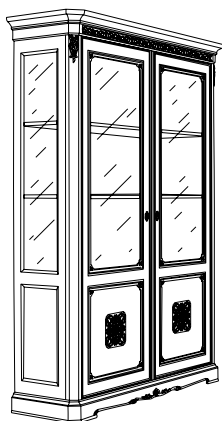

F-29/IZS
Argentiera 2 porte
anta intarsio
piede zoccolo
spalla scantonata
l. 163 p. 50 h. 220