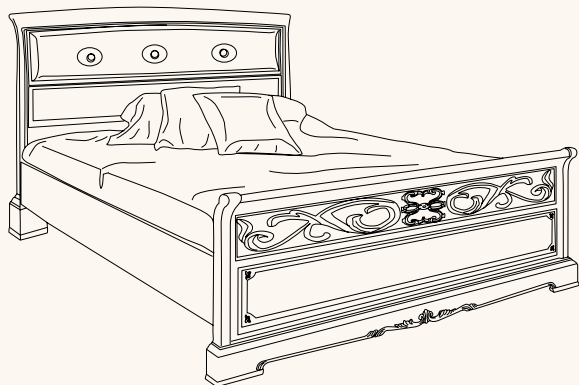

F-61/ZPE

Letto matrimoniale
testata pann. da imbottire
piede zoccolo
pediera traforata
l. 175 p. 215 h. 118
l. 195 p. 215 h. 118