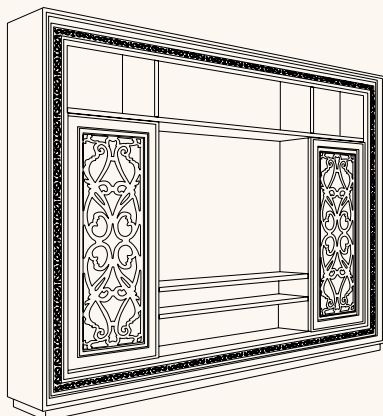

DESCRIZIONE

F-1000

Parete soggiorno/TV
Damasco
con antine traforate
scorrevoli
l. 274 p. 46 h. 222

F-2000

Porta TV a muro (*)
l. 218 p. 46 h. 156

(*) Si possono appendere.
Oppure inserire in nicchia
opportunamente predisposta.
Il cornicione intagliato è comple-
tato da una veletta in legno nei
lati per poter inserire un impianto
neon "retro-illuminazione".