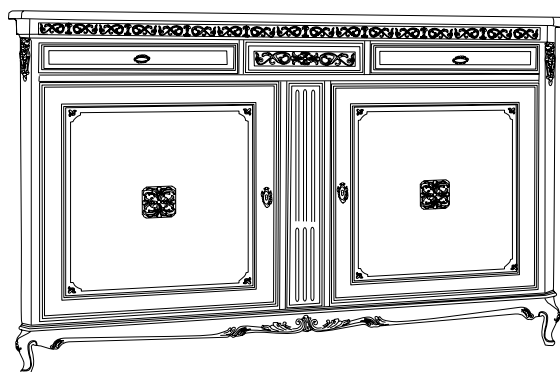

F-06/G7S

Credenza 2 porte
anta formella
piede 700 Venezia
spalla scantonata
l. 186 p. 54 h. 115