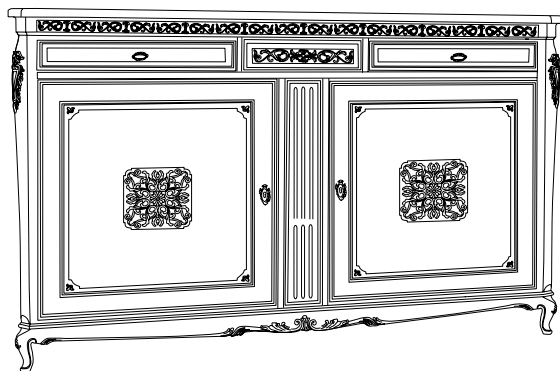

F-08/I7C

Credenza 2 porte
anta intarsio
piede 700 Venezia
spalla curva
l. 186 p. 54 h. 115