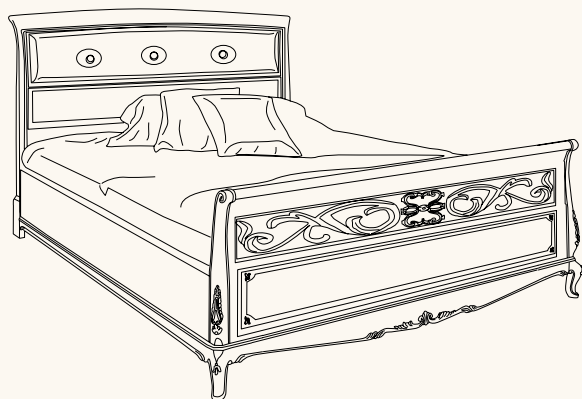

DESCRIZIONE

F-63/7PE

Letto matrimoniale
testata traforata
piede 700 Venezia
pediera traforata
l. 175 p. 215 h. 118
l. 195 p. 215 h. 118

F-64/7GL

Letto matrimoniale
testata traforata
piede 700 Venezia
Giro letto
l. 175 p. 215 h. 118
l. 195 p. 215 h. 118