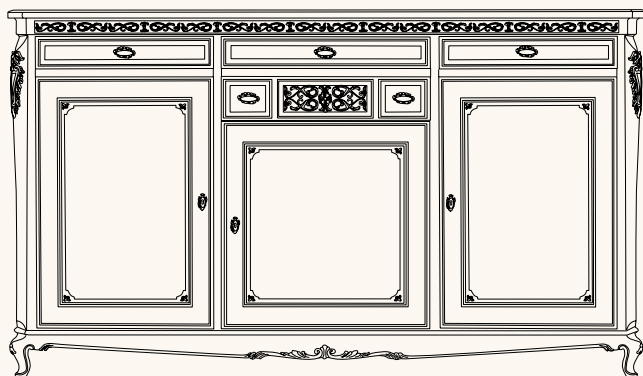

DESCRIZIONE

F-25/L7C

Credenzone 3 p. grande
anta liscia
piede 700 Venezia
spalla curva
l. 215 p. 54 h. 125