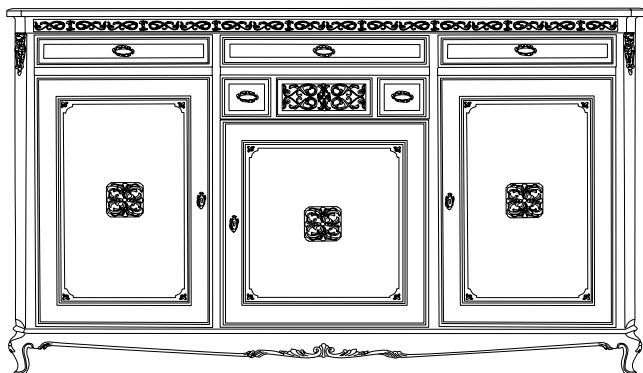

F-21/GZS

Credenza 3 p. grande
anta formella
piede zoccolo
spalla scantonata
l. 215 p. 54 h. 120

F-22/L7S

Credenza 3 p. grande
anta liscia
piede 700 Venezia
spalla scantonata
l. 215 p. 54 h. 125

F-23/I7S

Credenza 3 p. grande
anta intarsio
piede 700 Venezia
spalla scantonata
l. 215 p. 54 h. 125