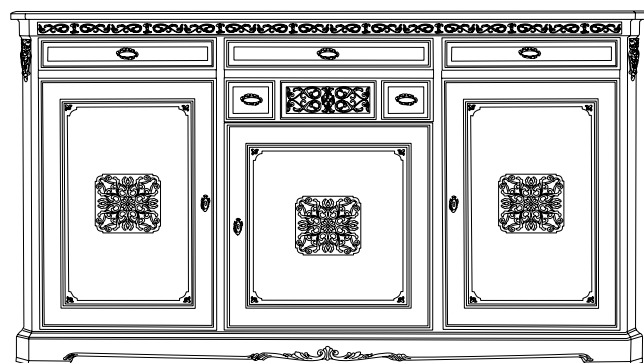

F-20/IZS

Credenzone 3 p. grande
anta intarsio
piede zoccolo
spalla scantonata
l. 215 p. 54 h. 120